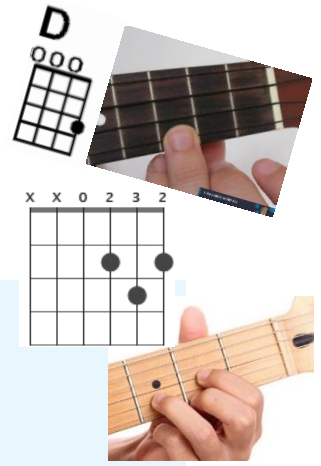

Komp – Summer edition

DU SKA FÅ LÄRA DIG:

- Att spela musik efter musikaliska mönster, såsom ackordföljder och kompmodeller på gitarr och ukulele.
- Att kompa till två kända populära sommarlåtar.
- Att tillsammans i grupp kunna spela och följa låtens form.

DU SKA FÅ LÄRA DIG GENOM ATT:

- Gemensamt gå igenom grepp och kompa till de båda låtarna.
- Självt testa att kompa på både ukulele och gitarr.
- Tillsammans, i ensembleform, få kompa samt att lyssna och spela på ett passande sätt till låten och övriga gruppen.

DITT ARBETE BEDÖMS UTIFRÅN DEN MÅN DU VISAR ATT DU KAN:

- Kompa på ukulele/gitarr och byta ackord med flyt.
- Spela med tajming och anpassa ditt kompa så att det passar till låten.